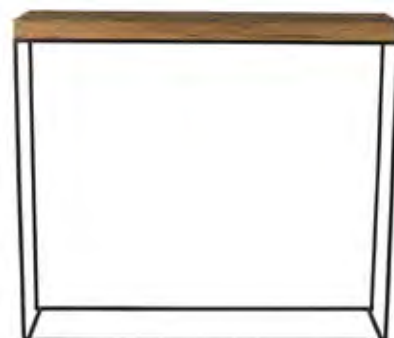

Wood Top Cocktail Counter
Size: 1.2m (L) x 30cm (W) x 1.0m (H)
R280
Qty: 3