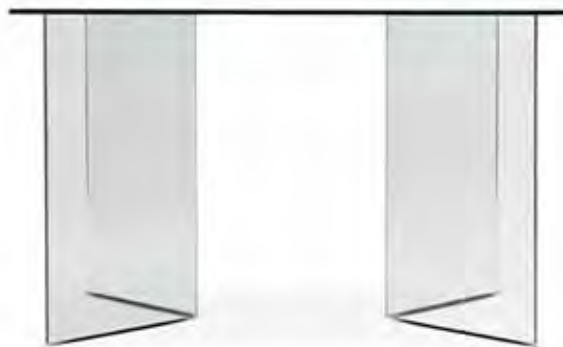

R350
Qty: 20

Glass Table 2-Seater
R450
Qty: 1

Glass Table 4-Seater
R650
Qty: 1