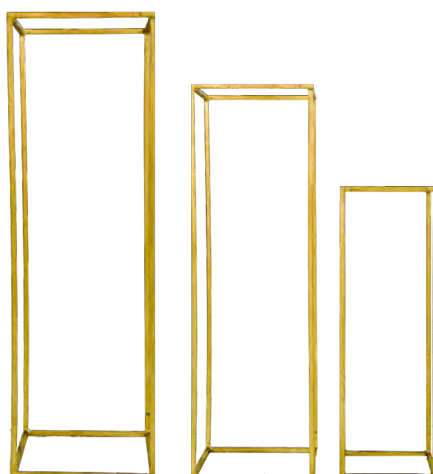

White Lectern / Qty: 2 **R650**
 Perspex Lectern / Qty 1 **R950**
 Size: 1.3m (H) x 63cm (W) x 50cm (D)

Rustic Plinths (Light / Dark Wood)
 1.0m (H) x 40cm (W) **R100**
 60cm (H) x 40cm (W) **R80**

Plinths
 (Please enquire for
 colour options)

1.2m (H) x 30cm (W) **R200**
 1.0m (H) x 40cm (W)
 70cm (H) x 30cm (W)
 70cm (H) x 50cm (W)
 60cm (H) x 40cm (W)

Ribbed Plinths **R350**
 (Please enquire for colour options)
 80cm / Qty: 3
 1.0m / Qty: 2
 1.2m / Qty: 2

Ornate Plinth **R350**
 Size: 55cm (W) x 1.1m (H) Qty: 2

Hanging Gold Cages **R180**
 Qty: 6

Standing Gold Cages

Sizing:

- X-Small **R50**
 Size: 20cm (L) x 30cm (H) x 20cm (W)
- Small **R50**
 Size: 20cm (L) x 60cm (H) x 20cm (W)
- Medium **R80**
 Size: 25cm (L) x 80cm (H) x 25cm (W)
- Large **R220**
 Size: 25cm (L) x 1.0m (H) x 25cm (W)
- X-Large **R420**
 Size: 50cm (L) x 1.5m (H) x 50cm
- XX-Large **R420**
 Size: 25cm (L) x 2.4m (H) x 25cm |
 25cm (L) x 3.0m (H) x 25cm