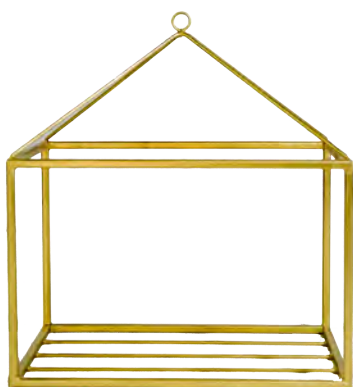

White Lectern / Qty: 2 **R650**
 Perspex Lectern / Qty 1 **R950**
 Size: 1.3m (H) x 63cm (W) x 50cm (D)

Rustic Plinths (Light / Dark Wood)
 1.0m (H) x 40cm (W) **R100**
 60cm (H) x 40cm (W) **R80**

Plinths
 (Please enquire for
 colour options)

1.2m (H) x 30cm (W) **R200**
 1.0m (H) x 40cm (W)
 70cm (H) x 30cm (W)
 70cm (H) x 50cm (W)
 60cm (H) x 40cm (W)

Ribbed Plinths **R350**
 (Please enquire for colour options)
 80cm / Qty: 3
 1.0m / Qty: 2
 1.2m / Qty: 2

Ornate Plinth **R350**
 Size: 55cm (W) x 1.1m (H) Qty: 2

Hanging Gold Cages **R180**
 Qty: 6

Standing Gold Cages

Sizing:

- X-Small **R50**
 Size: 20cm (L) x 30cm (H) x 20cm (W)
- Small **R50**
 Size: 20cm (L) x 60cm (H) x 20cm (W)
- Medium **R80**
 Size: 25cm (L) x 80cm (H) x 25cm (W)
- Large **R220**
 Size: 25cm (L) x 1.0m (H) x 25cm (W)
- X-Large **R420**
 Size: 50cm (L) x 1.5m (H) x 50cm
- XX-Large **R420**
 Size: 25cm (L) x 2.4m (H) x 25cm |
 25cm (L) x 3.0m (H) x 25cm